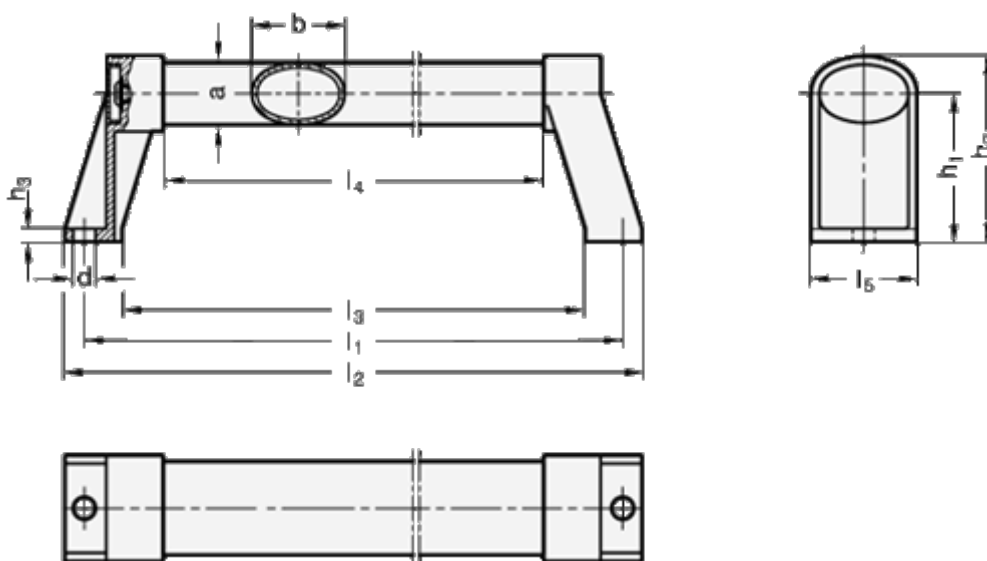

Varenummer: 20334136500EL
Beskrivelse: E+G Ovalt håndtag i aluminium
GN 334.1-36-500-EL

Mål

a = 24	l3 = 471
b = 36	l4 = 439
d = 8.5	l5 = 41
h1 = 57	
h2 = 72	
h3 = 5	
l1 = 500	
l2 = 515	